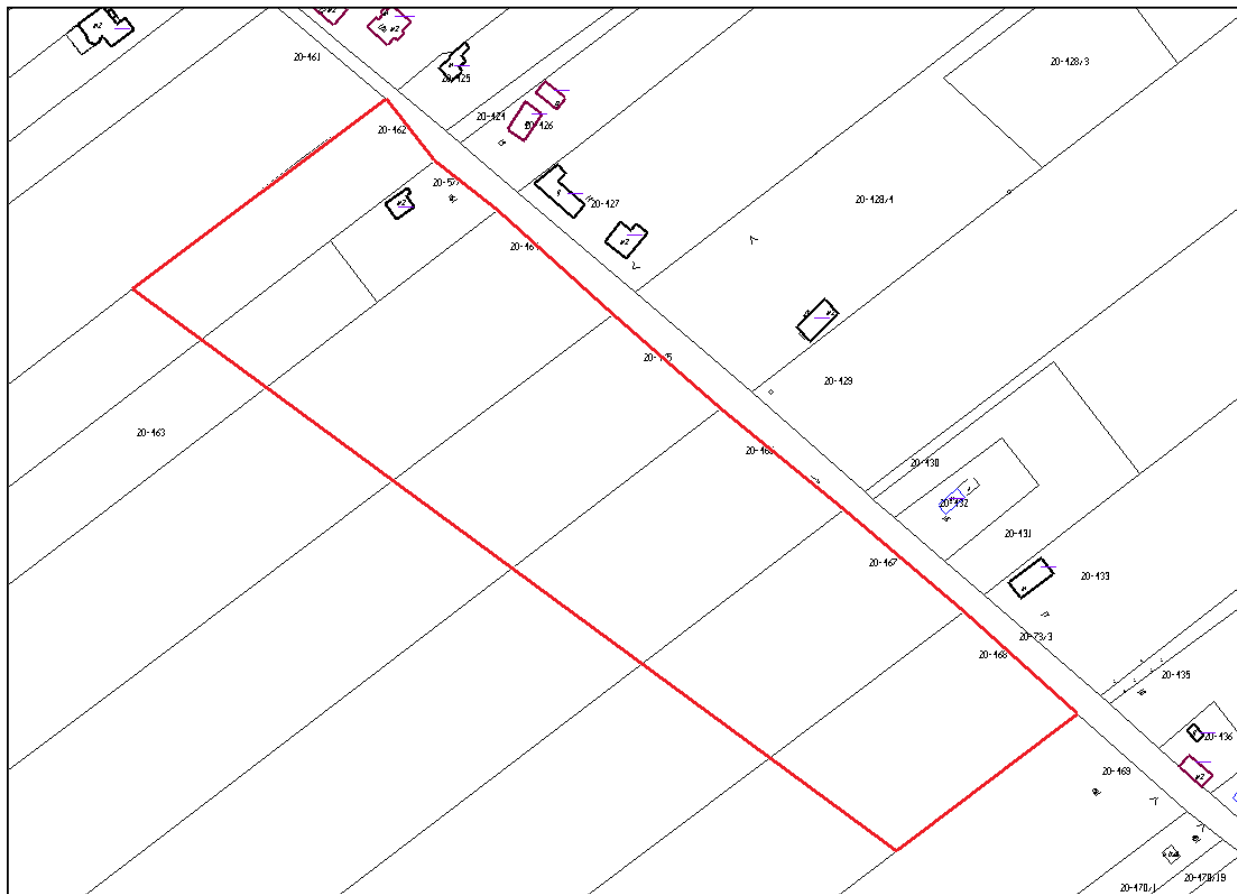

§ 3. Uchwała wchodzi w życie z dniem podjęcia.

Załącznik nr 1

do uchwały Nr LXII/557/2018 Rady Gminy Pabianice z dnia 1 października 2018 r.

Obszar położony w obrębie Pawlikowice

Granice obszaru objętego zmianą studium

Załącznik nr 2

do uchwały Nr LXII/557/2018 Rady Gminy Pabianice z dnia 1 października 2018 r.

Obszar położony w obrębie Pawlikowice

Granice obszaru objętego zmianą studium

Załącznik nr 3

do uchwały Nr LXII/557/2018 Rady Gminy Pabianice z dnia 1 października 2018 r.

Obszar położony w obrębie Rydzyny

 Granice obszaru objętego zmianą studium

Załącznik nr 4

do uchwały Nr LXII/557/2018 Rady Gminy Pabianice z dnia 1 października 2018 r.

Obszar położony w obrębie Rydzyny

 Granice obszaru objętego zmianą studium

Załącznik nr 5

do uchwały Nr LXII/557/2018 Rady Gminy Pabianice z dnia 1 października 2018 r.

Obszar położony w obrębie Rydzyny

Granice obszaru objętego zmianą studium

Załącznik nr 6

do uchwały Nr LXII/557/2018 Rady Gminy Pabianice z dnia 1 października 2018 r.