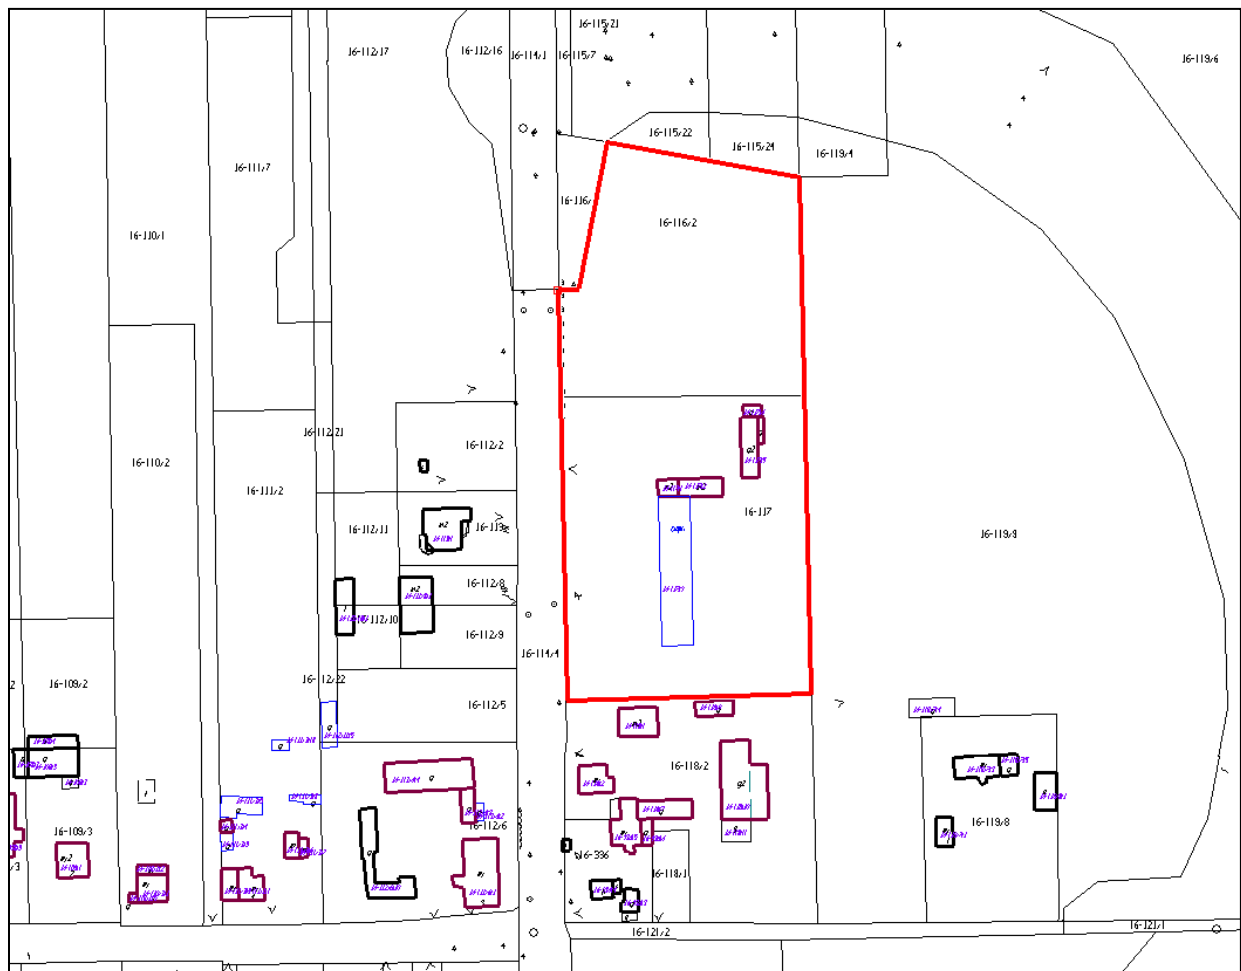

2. Integralną częścią uchwały są załączniki graficzne nr 1, nr 2, nr 3, nr 4, nr 5, nr 6, nr 7, nr 8, nr 9, nr 10, nr 11 i nr 12 przedstawiające granice obszarów objętych zmianą planu.

§ 2. Wykonanie uchwały powierza się Wójtowi Gminy Pabianice.

§ 3. Uchwała wchodzi w życie z dniem podjęcia.

Załącznik nr 1

do uchwały Nr LXII/557/2018 Rady Gminy Pabianice z dnia 1 października 2018 r.

Obszar położony w obrębie Pawlikowice

Granice obszaru objętego zmianą studium

Załącznik nr 2

do uchwały Nr LXII/557/2018 Rady Gminy Pabianice z dnia 1 października 2018 r.

Obszar położony w obrębie Pawlikowice

Granice obszaru objętego zmianą studium

Załącznik nr 3

do uchwały Nr LXII/557/2018 Rady Gminy Pabianice z dnia 1 października 2018 r.

Obszar położony w obrębie Rydzyny

 Granice obszaru objętego zmianą studium

Załącznik nr 4

do uchwały Nr LXII/557/2018 Rady Gminy Pabianice z dnia 1 października 2018 r.

Obszar położony w obrębie Rydzyny

 Granice obszaru objętego zmianą studium