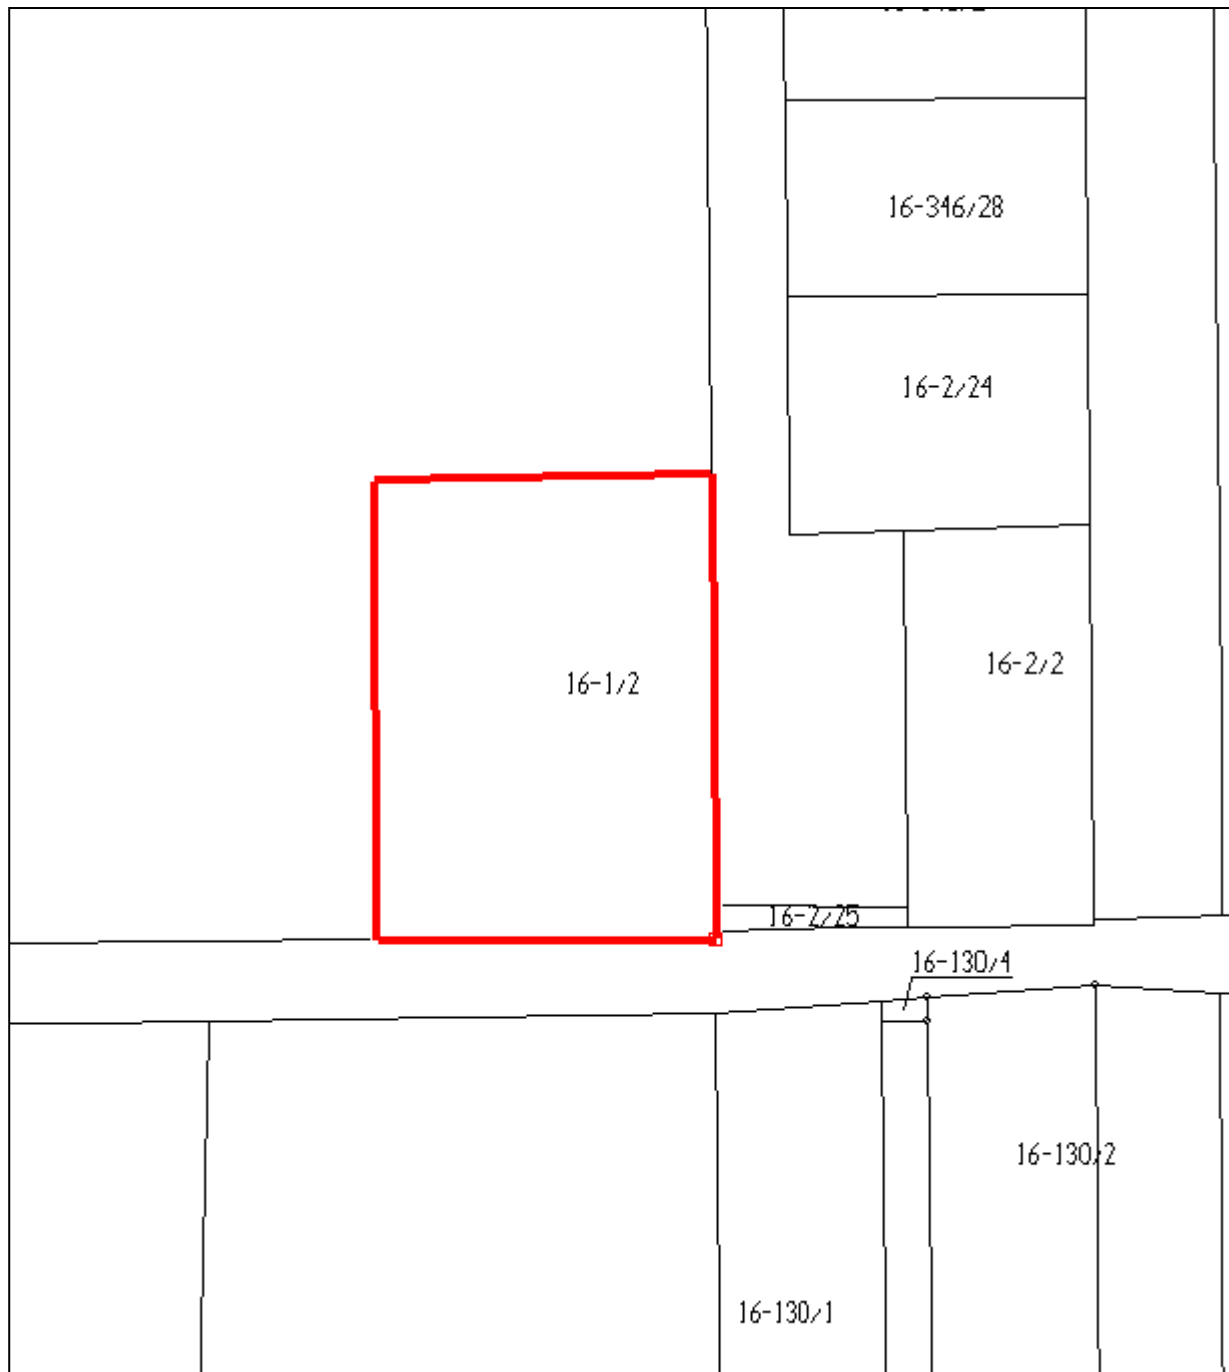

2. Integralną częścią uchwały są załączniki graficzne nr 1, nr 2, nr 3, nr 4, nr 5, nr 6, nr 7, nr 8, nr 9, nr 10, nr 11 i nr 12 przedstawiające granice obszarów objętych zmianą planu.

§ 2. Wykonanie uchwały powierza się Wójtowi Gminy Pabianice.

§ 3. Uchwała wchodzi w życie z dniem podjęcia.

Załącznik nr 1

do uchwały Nr LXII/557/2018 Rady Gminy Pabianice z dnia 1 października 2018 r.

Obszar położony w obrębie Pawlikowice

Granice obszaru objętego zmianą studium

Załącznik nr 2

do uchwały Nr LXII/557/2018 Rady Gminy Pabianice z dnia 1 października 2018 r.

Obszar położony w obrębie Pawlikowice

Granice obszaru objętego zmianą studium

Załącznik nr 3

do uchwały Nr LXII/557/2018 Rady Gminy Pabianice z dnia 1 października 2018 r.